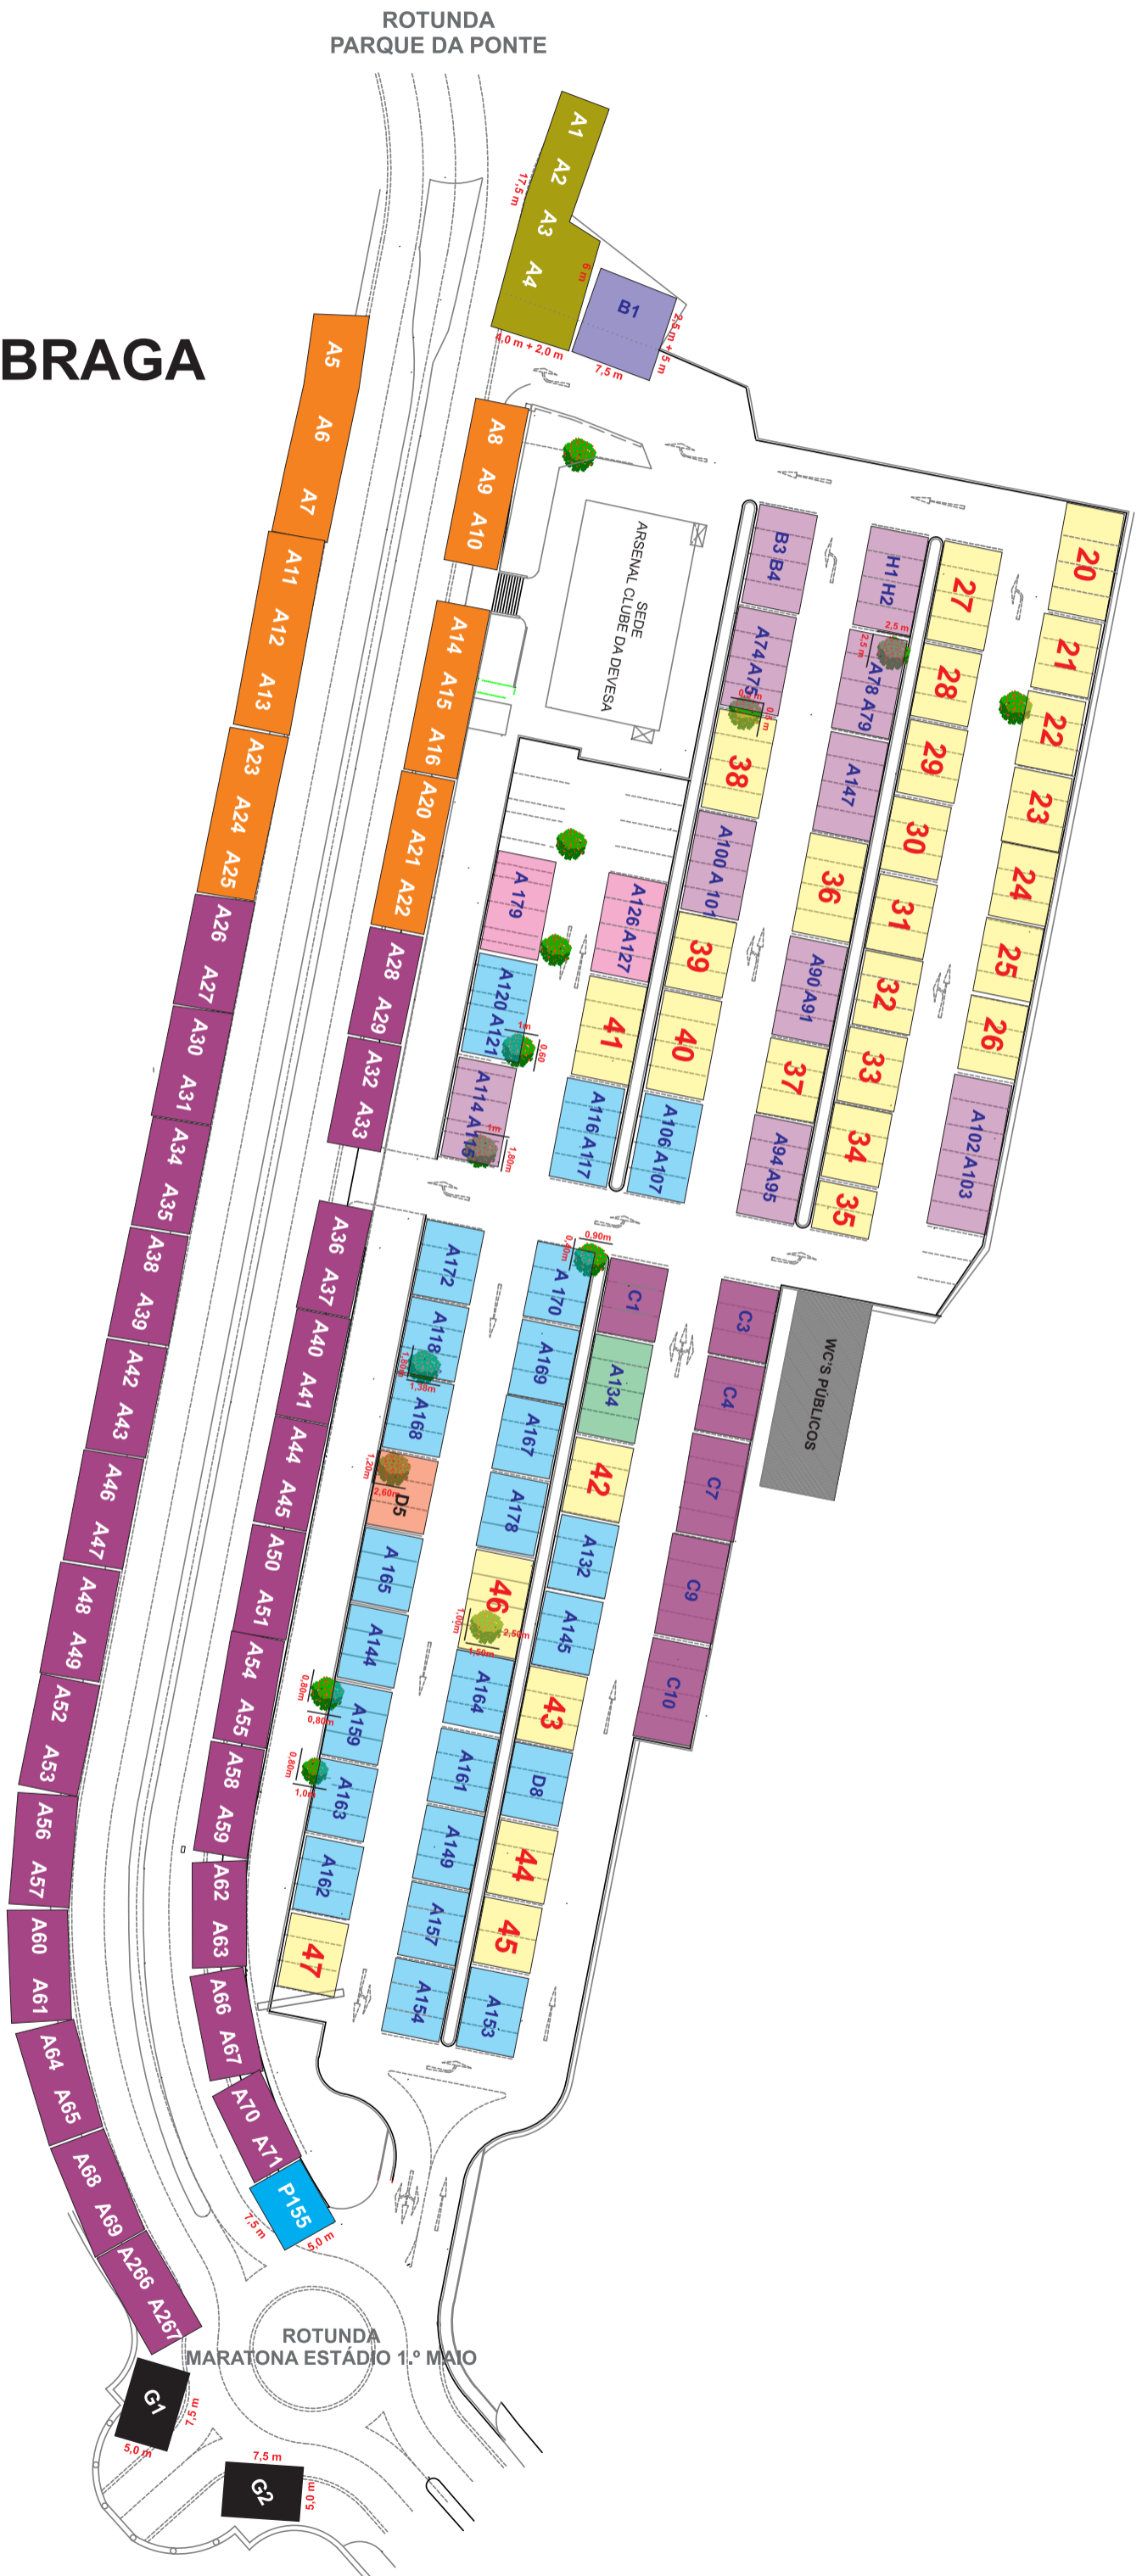

FEIRA SEMANAL DE BRAGA Setor Retailista

COMERCIANTES
 Requalificação do Espaço | Sopé do Picoto
 Estrada Nacional 101

Relocalização dos comerciantes
 (tal como a planta do sorteio em junho 2017)

9 Setembro de 2023

V.26

LUGARES A SORTEIO

FEIRA SEMANAL DE BRAGA Setor Retailista

LOCAL DE
RECOLHA
E DEPÓSITO
DAS 45 GRADES

ROTUNDA
MARATONA ESTÁDIO 1.º DE MAIO

A 268

J176

J203

N191

N193

N194

ROTUNDA
BAIRRO NOGUEIRA DA SILVA

COMERCIANTES

Requalificação do Espaço | Sopé do Picoto
Estrada Nacional 101

Relocalização dos comerciantes
(tal como a planta do sorteio em junho 2017)

9 Setembro de 2023

V.26

LUGARES A SORTEIO

FEIRA SEMANAL DE BRAGA Setor Retailista

COMERCIANTES
Maratona do Estádio 1.º Maio

Relocalização dos comerciantes
(tal como a planta do sorteio em junho 2017)

9 Setembro de 2023

V.26

LUGARES A SORTEIO