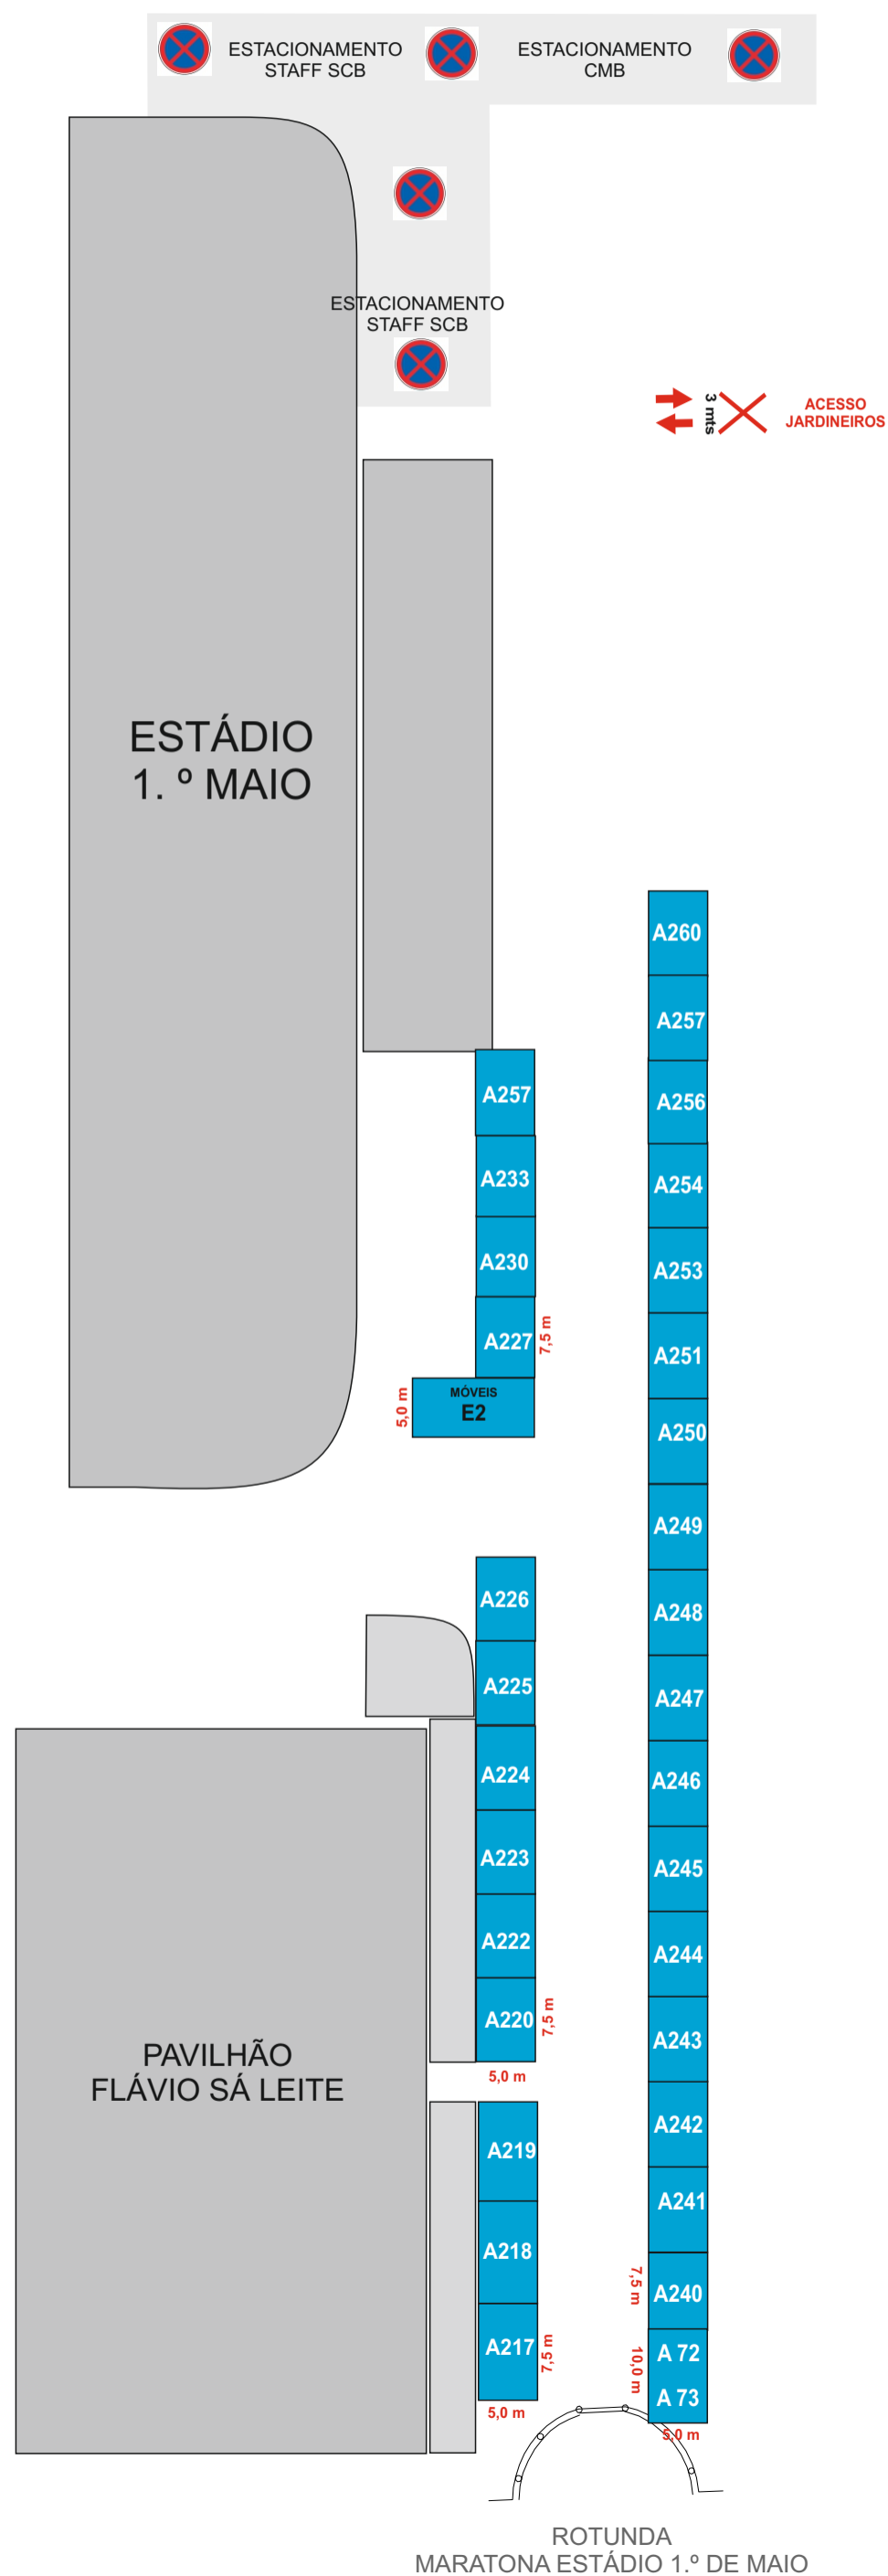

FEIRA SEMANAL DE BRAGA

Setor Retailista

COMERCIANTES
Requalificação do Espaço | Sopé do Picoto
Estrada Nacional 101

Relocalização dos comerciantes
(tal como a planta do sorteio em junho 2017)

17 de Novembro de 2023

V.21

 **LUGAR LIVRE**

FEIRA SEMANAL DE BRAGA Setor Retailista

COMERCIANTES
Estrada Nacional 101

Relocalização dos comerciantes
(tal como a planta do sorteio em junho 2017)

17 de Novembro de 2023

V.21

LUGAR LIVRE

FEIRA SEMANAL DE BRAGA Setor Retalhista

COMERCIANTES
Maratona do Estádio 1.º Maio

Relocalização dos comerciantes
(tal como a planta do sorteio em junho 2017)

17 de Novembro de 2023

V.21

FEIRA SEMANAL DO SETOR GROSSISTA

todas as terças-feiras, das 7h00 às 13h00

Relocalização dos comerciantes
(tal como a planta do sorteio em junho 2017)

17 de Novembro de 2023

V.21

Acesso pela rua João Evangelista de Araújo Vieira - parque de estacionamento de acesso ao picoto