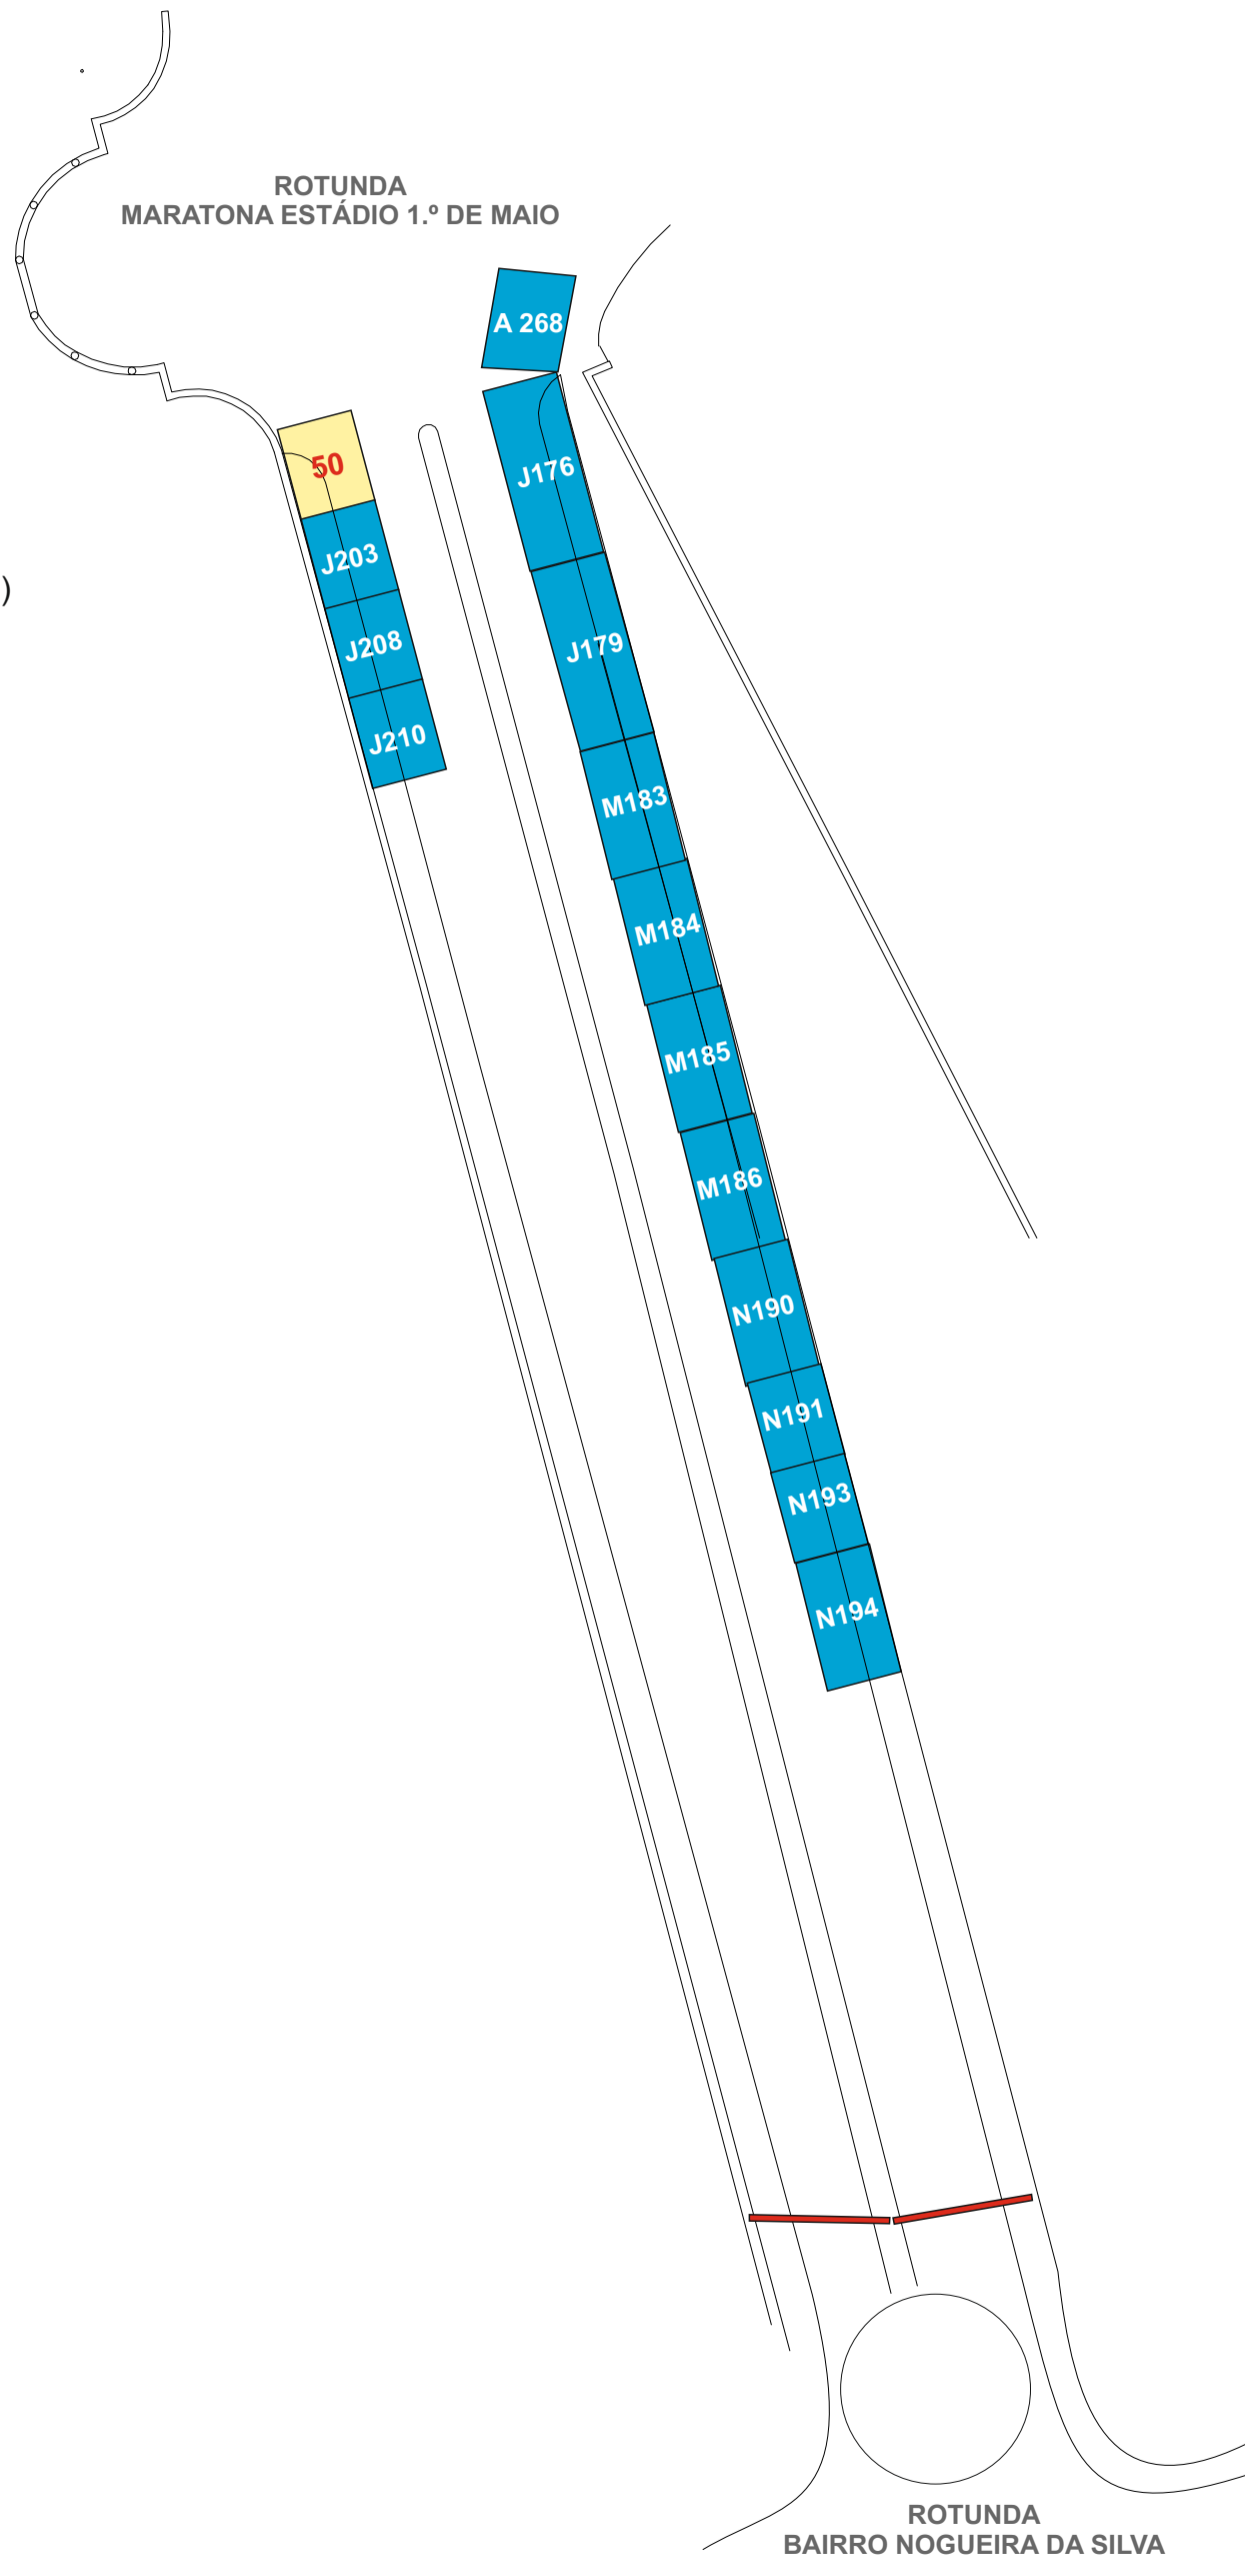

FEIRA SEMANAL DE BRAGA

Setor Retailista

COMERCIANTES
Requalificação do Espaço | Sopé do Picoto
Estrada Nacional 101

Relocalização dos comerciantes
(tal como a planta do sorteio em junho 2017)

17 de Novembro de 2023

V.21

 **LUGAR LIVRE**

FEIRA SEMANAL DE BRAGA Setor Retailista

COMERCIANTES
Estrada Nacional 101

Relocalização dos comerciantes
(tal como a planta do sorteio em junho 2017)

17 de Novembro de 2023

V.21

LUGAR LIVRE

FEIRA SEMANAL DE BRAGA Setor Retalhista

COMERCIANTES
Maratona do Estádio 1.º Maio

Relocalização dos comerciantes
(tal como a planta do sorteio em junho 2017)

17 de Novembro de 2023

V.21

FEIRA SEMANAL DO SETOR GROSSISTA

todas as terças-feiras, das 7h00 às 13h00

Relocalização dos comerciantes
(tal como a planta do sorteio em junho 2017)

17 de Novembro de 2023

V.21

Acesso pela rua João Evangelista de Araújo Vieira - parque de estacionamento de acesso ao picoto