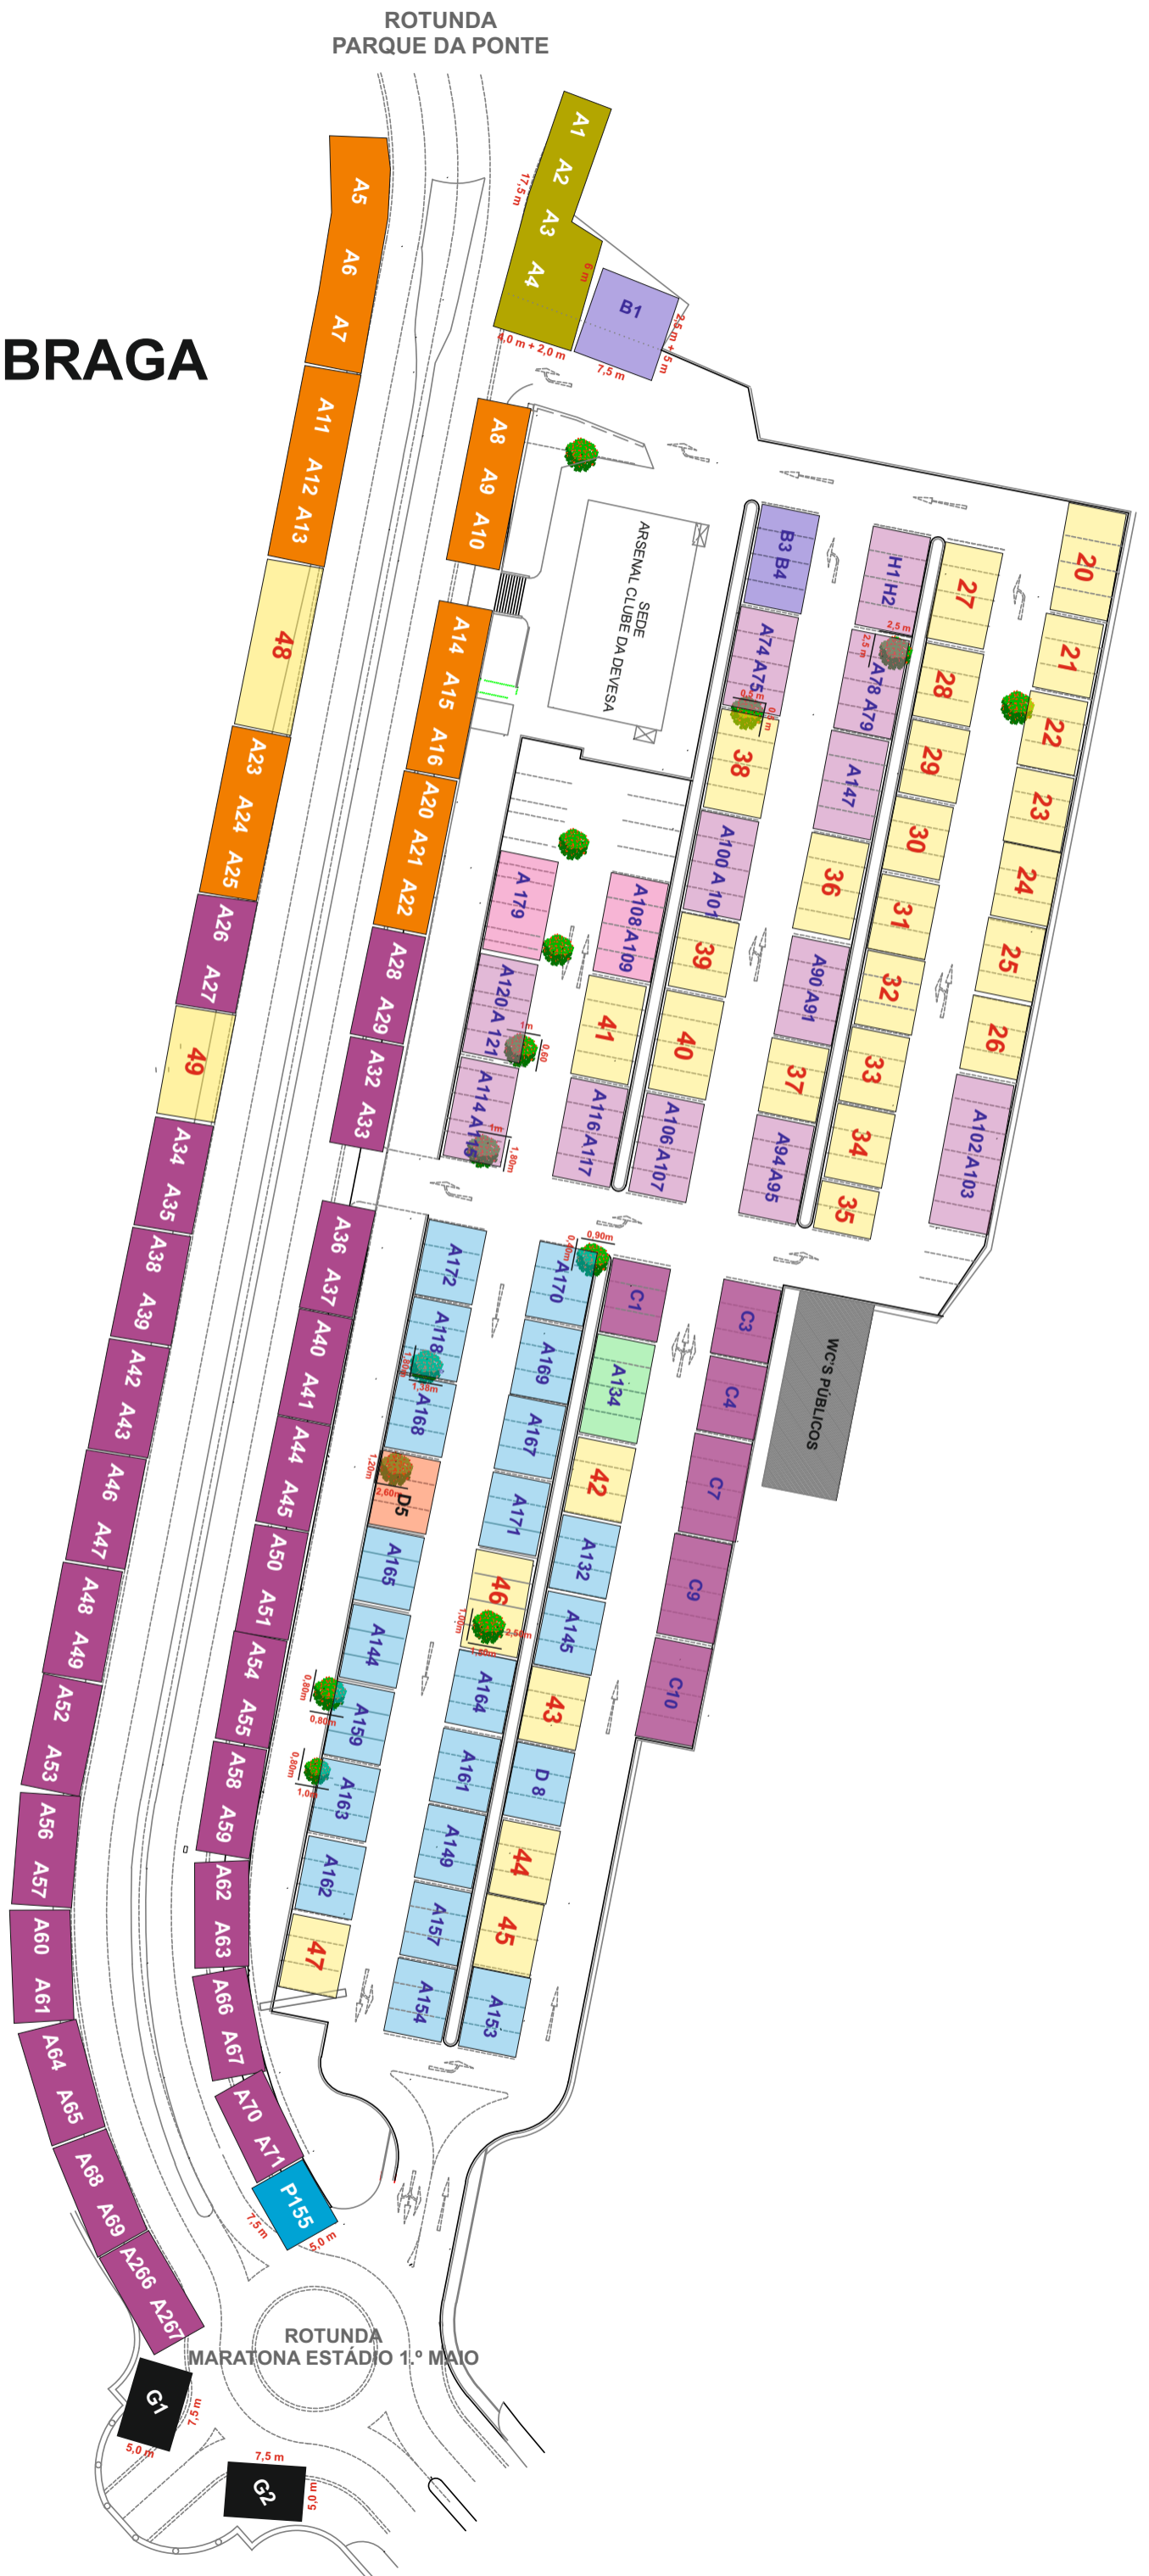

FEIRA SEMANAL DE BRAGA

Setor Retailista

COMERCIANTES
Requalificação do Espaço | Sopé do Picoto
Estrada Nacional 101

Relocalização dos comerciantes
(tal como a planta do sorteio em junho 2017)

17 de Novembro de 2023

V.21

 **LUGAR LIVRE**

FEIRA SEMANAL DE BRAGA Setor Retailista

COMERCIANTES
Estrada Nacional 101

Relocalização dos comerciantes
(tal como a planta do sorteio em junho 2017)

17 de Novembro de 2023

V.21

LUGAR LIVRE

FEIRA SEMANAL DE BRAGA Setor Retalhista

COMERCIANTES
Maratona do Estádio 1.º Maio

Relocalização dos comerciantes
(tal como a planta do sorteio em junho 2017)

17 de Novembro de 2023

V.21

FEIRA SEMANAL DO SETOR GROSSISTA

todas as terças-feiras, das 7h00 às 13h00

Relocalização dos comerciantes
(tal como a planta do sorteio em junho 2017)

17 de Novembro de 2023

V.21

Acesso pela rua João Evangelista de Araújo Vieira - parque de estacionamento de acesso ao picoto